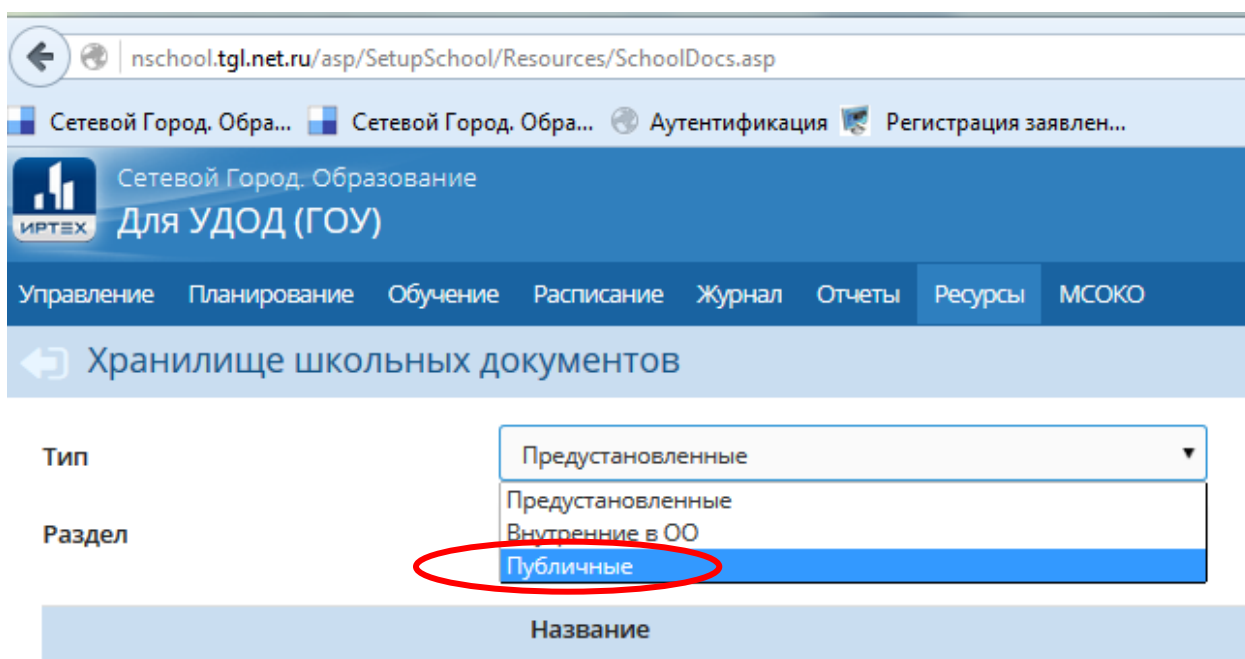

2. Выберите тип документов «Публичные».